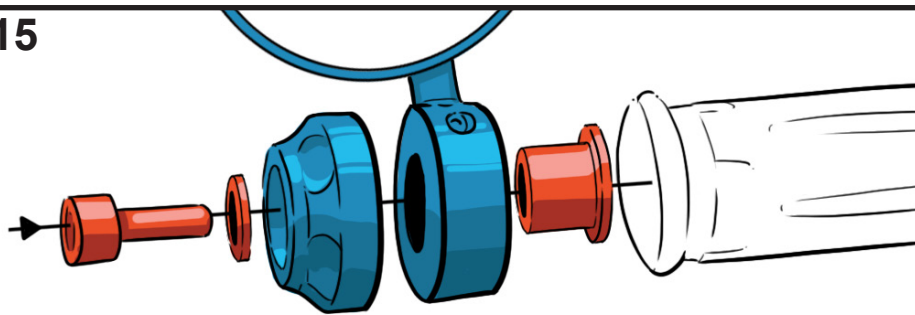

UNIT[®]
GARAGE

cod. 3714 - 3715
Terminale e specchietto CE02
Handlebar end and mirror CE02

ATTENZIONE!

Leggere attentamente il foglio *'Informazioni importanti'* prima di procedere.

WARNING!

Carefully read the *'Important informations'* sheet before starting.

3715

3714

EN_Remove the original handlebar end caps and follow the installation diagram corresponding to the purchased code.

WARNING: if you want to reposition the mirror, remember to always loosen the securing screws

IT_Rimuovere i terminali manubrio originali e seguire lo schema riguardante il codice acquistato.

ATTENZIONE: se desiderate riposizionare lo specchio allentate sempre i grani di fissaggio

UNIT[®]
GARAGE