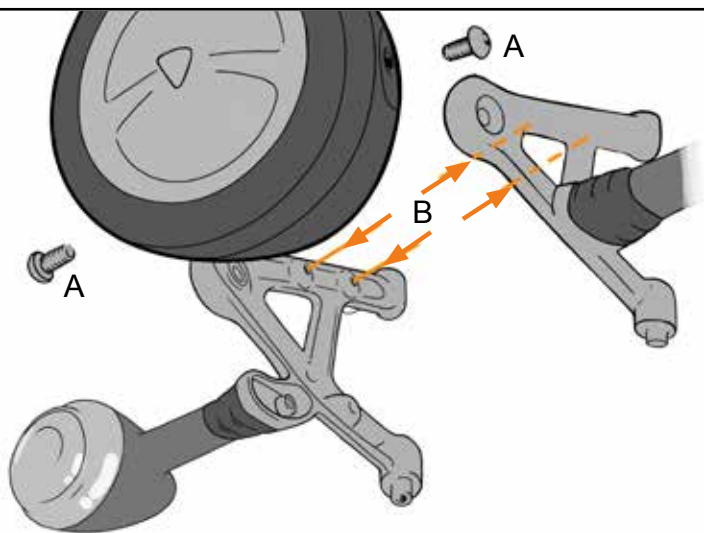

cod. 3105
Cupolino con supporto gps
Windshield with gps support

- **A** remove the headlight.
- **B** fix the windscreen supports.
- **C** Fix the windscreen onto the supports.
- Reinstall the headlight.

- **A** rimuovere il faro.
- **B** fissare i supporti del cupolino.
- **C** Fissare il cupolino sui supporti.
- Reinstallare il faro.

cod. 3105
Cupolino con supporto gps
Windshield with gps support

- **A** remove the headlight.
- **B** fix the windscreen supports.
- **C** Fix the windscreen onto the supports.
- Reinstall the headlight.

- **A** rimuovere il faro.
- **B** fissare i supporti del cupolino.
- **C** Fissare il cupolino sui supporti.
- Reinstallare il faro.